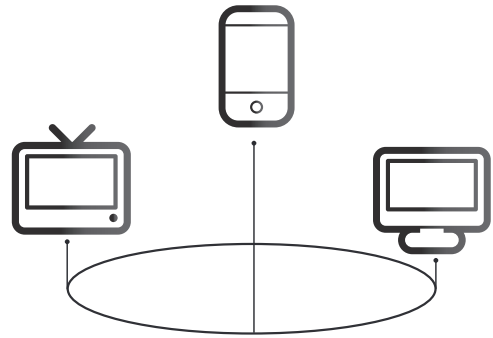

【Pdnet建構三螢聯網】

Pdnet網路組成是由連接網際網路的頻寬分享器作為家庭主要網路控制器，再透過有線及無線橋接串連多台Sapido產品，可擴充網路覆蓋率，搭配獨家Super USB埠外接隨身碟或硬碟可當網路硬碟使用，接上網路攝影機可遠端監看，連接音效喇叭可無線播放音樂，提升網路應用功能。再透過智慧型手機/平板電腦、電腦、電視三個螢幕介面，輕鬆享受三螢互動聯網的服務新體驗。

● 家庭網路控制器 — 頻寬分享及網路管理

Sapido產品具備頻寬分享功能可作為家庭網路控制器，連結外部網際網路並整合內部網路，作為家庭寬頻的主要網管角色，可管控所有聯網設備及裝置的網路使用狀況，並強化網路安全性，讓網路使用更具便利性及實用價值。

● 網路訊號擴充 — 增加網路覆蓋率，領先硬體按鍵快速橋接

利用有線橋接（AP）及無線橋接（WiFi-AP）方式串連多台Sapido產品，採用硬體橋接只須透過硬體模式切換鍵及WPS按鈕一鍵完成連線，採用軟體橋接則透過全圖形化操作介面簡易設定連線，輕鬆擴充網路涵蓋範圍，不論是跨樓層、大坪數、或廣域空間，皆可透過橋接方式延伸網路訊號。

● 網路功能應用 — 獨家Super USB支援多種裝置應用

藉由獨家Super USB埠連接隨身碟或硬碟，可當網路硬碟使用就能提供檔案下載上傳，接上網路攝影機可遠端監看動態影像，連接音效喇叭則可透過無線方式播放音樂，擴充網路應用價值；若串接機上盒，即可享受雲端多媒體資源服務，讓家庭成為數位媒體娛樂中心。

三螢互動聯網 — 跨平台操作介面分享無界限

Pdapp軟體讓使用者透過智慧型手機/平板電腦、電腦、電視三個螢幕介面連結至Pdnet網路，即可同步共享網路功能，讓生活分享零界限。