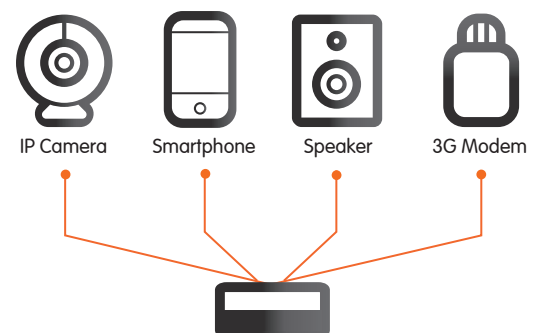

【Pdnet建構三螢聯網】

Pdnet網路組成是由連接網際網路的頻寬分享器作為家庭主要網路控制器，再透過有線及無線橋接串連多台Sapido產品，可擴充網路覆蓋率，搭配獨家Super USB埠外接隨身碟或硬碟可當網路硬碟使用，接上網路攝影機可遠端監看，連接音效喇叭可無線播放音樂，提升網路應用功能。再透過智慧型手機/平板電腦、電腦、電視三個螢幕介面，輕鬆享受三螢互動聯網的服務新體驗。

● 家庭網路控制器 — 頻寬分享及網路管理

Sapido產品具備頻寬分享功能可作為家庭網路控制器，連結外部網際網路並整合內部網路，作為家庭寬頻的主要網管角色，可管控所有聯網設備及裝置的網路使用狀況，並強化網路安全性，讓網路使用更具便利性及實用價值。

● 網路訊號擴充 — 增加網路覆蓋率，領先硬體按鍵快速橋接

利用有線橋接（AP）及無線橋接（WiFi-AP）方式串連多台Sapido產品，採用硬體橋接只須透過硬體模式切換鍵及WPS按鈕一鍵完成連線，採用軟體橋接則透過全圖形化操作介面簡易設定連線，輕鬆擴充網路涵蓋範圍，不論是跨樓層、大坪數、或廣域空間，皆可透過橋接方式延伸網路訊號。

● 網路功能應用 — 獨家Super USB支援多種裝置應用

藉由獨家Super USB埠連接隨身碟或硬碟，可當網路硬碟使用就能提供檔案下載上傳，接上網路攝影機可遠端監看動態影像，連接音效喇叭則可透過無線方式播放音樂，擴充網路應用價值；若串接機上盒，即可享受雲端多媒體資源服務，讓家庭成為數位媒體娛樂中心。

三螢互動聯網 — 跨平台操作介面分享無界限

Pdapp軟體讓使用者透過智慧型手機/平板電腦、電腦、電視三個螢幕介面連結至Pdnet網路，即可同步共享網路功能，讓生活分享零界限。

自動將從Pdnet網路內裝置所下載的資料分類為：影片、音樂、照片、檔案、及其它等，可瀏覽播放及刪除管理，也可從相機膠卷內快速瀏覽本機的照片檔，同時，還能選擇Pdnet網路內所串接的喇叭裝置播放音樂。

雲監控 – 遠端即時監看動態畫面且支援拍照與錄影功能

提供遠端監看Pdnet網路上插接於USB埠的網路攝影機畫面，可將畫面拍照或錄影，拍照照片會自動儲存於本機的相機膠卷內，錄影則可選擇儲存在網路硬碟、電腦、或機上盒的隨身碟。