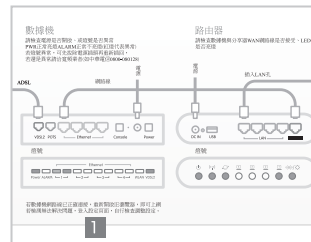

3 在右上圖 3 處進行無線加密設定  
WEP (低安全) 10碼數字  
WPA(中安全) 8碼以上數字/英文  
WPA2(高安全) 8碼以上數字/英文

### 步驟2-3. 設定分享器

公共熱點篇

1 iPhone/iPad：設定步驟1接線後開啟手機設定 → Wi-Fi 連上BR261c分享器的無線訊號後即會自動導入右圖設定頁面→點選登入設定頁面 1

Android手機/平板：設定步驟1硬體安裝接線後開啟設定 → Wi-Fi 連上BR261c分享器的無線訊號並點手機上方的 即可自動導入右上圖設定頁面 → 點選登入設定頁面 1

電腦：完成步驟1 硬體安裝接線後直接開啟電腦IE瀏覽器即自動導入右上圖設定頁面→點選登入設定頁面 1

2 點選 首頁 → 上網設定 → 公共熱點 → 更新 → 選擇公共熱點訊號，若此熱點有加密，請在預先共用金鑰欄位輸入此熱點無線密碼

公共熱點

2.4GHz無線AP

選擇	加密	SSID	2.4GHz	5GHz	頻道	類型
no	SAFETY	BR261c_2.4g	60	60	11	AP
WPA2-PSK	SAFETY	BR261c_2.4g	58	58	11	AP
WPA2-PSK	SAFETY	BR261c_5g	58	58	11	AP